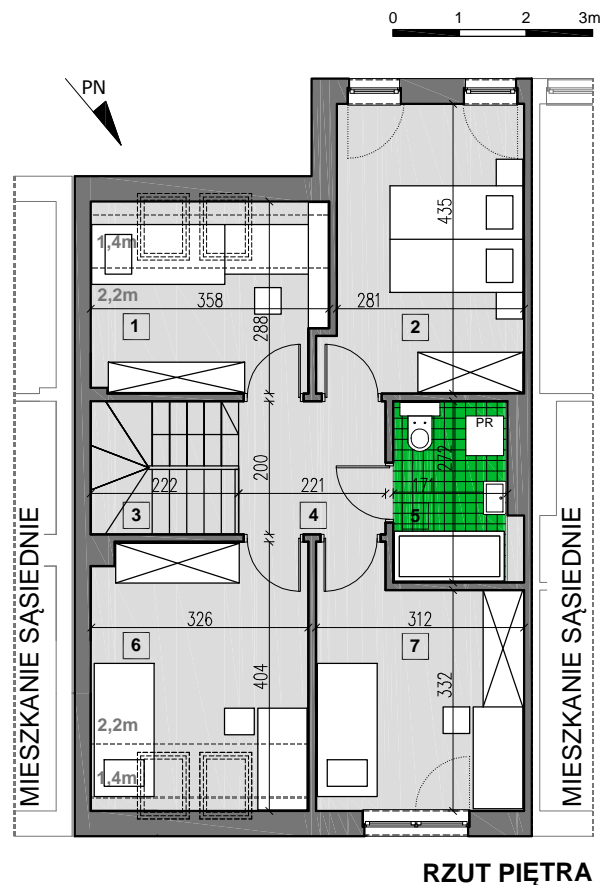

ZIELONY WOJNÓW

ZESPÓŁ BUDYNKÓW JEDNORODZINNYCH
ULICA DOBRZYKOWICKA WE WROCŁAWIU

BIURO SPRZEDAŻY MIESZKAŃ
Jot-Be Nieruchomości
ul. Piłsudskiego 8A
Katarzyna Czech
e-mail: czech@jot-be.pl
tel. 669-982-516

LOKAL NR 10

POW. LOKALU 111,86 m²
POW. OGRODU 90,00 m²

PARTER	
0.01 wiatrołap	5,13 m²
0.02 łazienka	3,92 m²
0.03. salon + aneks	32,05 m²
0.04. garaż	15,47 m²
suma powierzchni	56,57 m²

PIĘTRO	
1.01. sypialnia	7,73 m²
1.02. sypialnia	12,29 m²
1.03. schody	4,34 m²
1.04. komunikacja	4,34 m²
1.05. łazienka	4,74 m²
1.06. sypialnia	10,96 m²
1.07. sypialnia	10,89 m²
suma powierzchni	55,29 m²

zamieszkać blisko natury