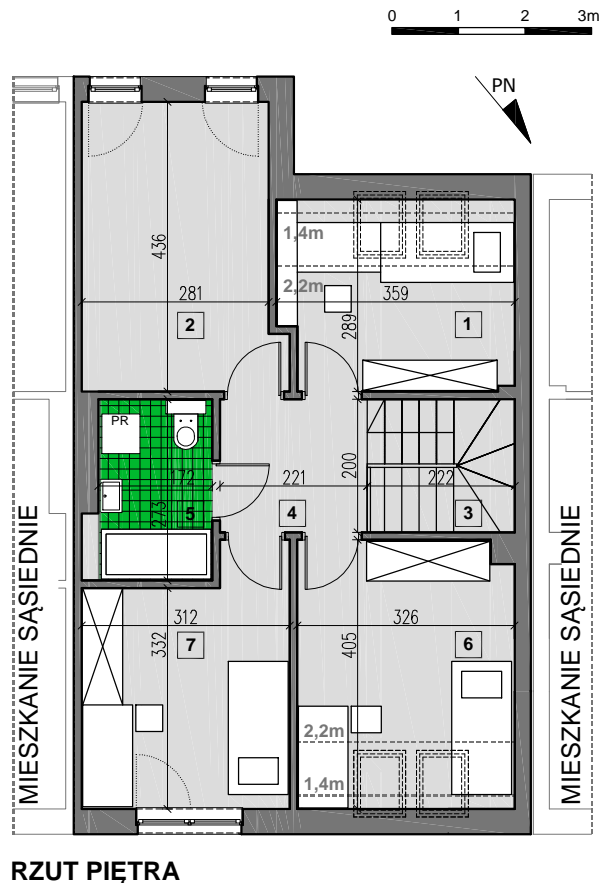

ZIELONY WOJNÓW

ZESPÓŁ BUDYNKÓW JEDNORODZINNYCH
ULICA DOBRZYKOWICKA WE WROCŁAWIU

BIURO SPRZEDAŻY MIESZKAŃ
Jot-Be Nieruchomości
ul. Piłsudskiego 8A
Katarzyna Czech
e-mail: czech@jot-be.pl
tel. 669-982-516

LOKAL NR 11

POW. LOKALU 111,86 m²
POW. OGRODU 84,00 m²

PARTER	
0.01 wiatrołap	5,13 m²
0.02. łazienka	3,92 m²
0.03. salon + aneks	32,05 m²
0.04. garaż	15,47 m²
suma powierzchni	56,57 m²

PIĘTRO	
1.01. sypialnia	7,73 m²
1.02. garderoba	12,29 m²
1.03. schody	4,34 m²
1.04. komunikacja	4,34 m²
1.05. łazienka	4,74 m²
1.06. sypialnia	10,96 m²
1.07. sypialnia	10,89 m²
suma powierzchni	55,29 m²

zamieszkaj blisko natury