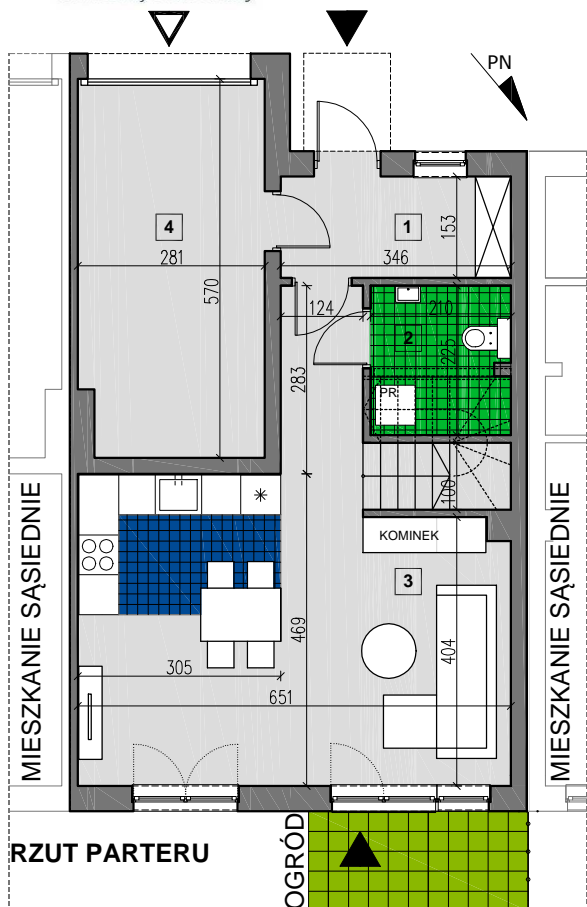

ZIELONY WOJNÓW

ZESPÓŁ BUDYNKÓW JEDNORODZINNYCH
ULICA DOBRZYKOWICKA WE WROCŁAWIU

BIURO SPRZEDAŻY MIESZKAŃ
Jot-Be Nieruchomości
ul. Piłsudskiego 8A
Katarzyna Czech
e-mail: czech@jot-be.pl
tel. 669-982-516

LOKAL NR 11

POW. LOKALU 111,86 m²
POW. OGRODU 84,00 m²

PARTER	
0.01 wiatrołap	5,13 m²
0.02. łazienka	3,92 m²
0.03. salon + aneks	32,05 m²
0.04. garaż	15,47 m²
suma powierzchni	56,57 m²

PIĘTRO	
1.01. sypialnia	7,73 m²
1.02. garderoba	12,29 m²
1.03. schody	4,34 m²
1.04. komunikacja	4,34 m²
1.05. łazienka	4,74 m²
1.06. sypialnia	10,96 m²
1.07. sypialnia	10,89 m²
suma powierzchni	55,29 m²

zamieszkaj blisko natury