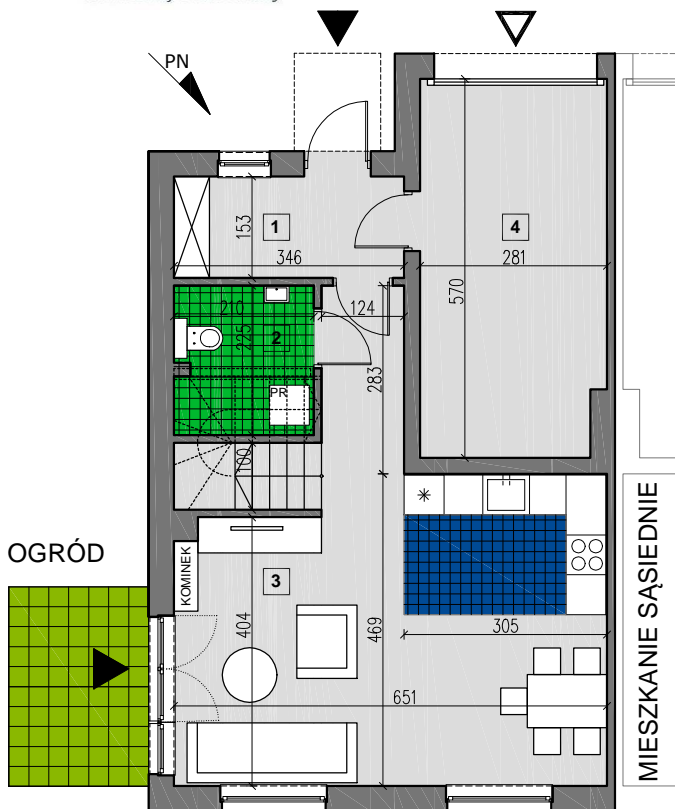

ZIELONY WOJNÓW

ZESPÓŁ BUDYNKÓW JEDNORODZINNYCH
ULICA DOBRZYKOWICKA WE WROCŁAWIU

BIURO SPRZEDAŻY MIESZKAŃ
Jot-Be Nieruchomości
ul. Piłsudskiego 8A
Katarzyna Czech
e-mail: czech@jot-be.pl
tel. 669-982-516

LOKAL NR 12

POW. LOKALU 111,86 m²
POW. OGRODU 74,00 m²

PARTER	
0.01 wiatrołap	5,13 m²
0.02. łazienka	3,92 m²
0.03. salon + aneks	32,05 m²
0.04. garaż	15,47 m²
suma powierzchni	56,57 m²

PIĘTRO	
1.01. garderoba	7,73 m²
1.02. garderoba	12,29 m²
1.03. schody	4,34 m²
1.04. komunikacja	4,34 m²
1.05. łazienka	4,74 m²
1.06. sypialnia	10,96 m²
1.07. sypialnia	10,89 m²
suma powierzchni	55,29 m²

zamieszkać blisko natury

RZUT PARTERU