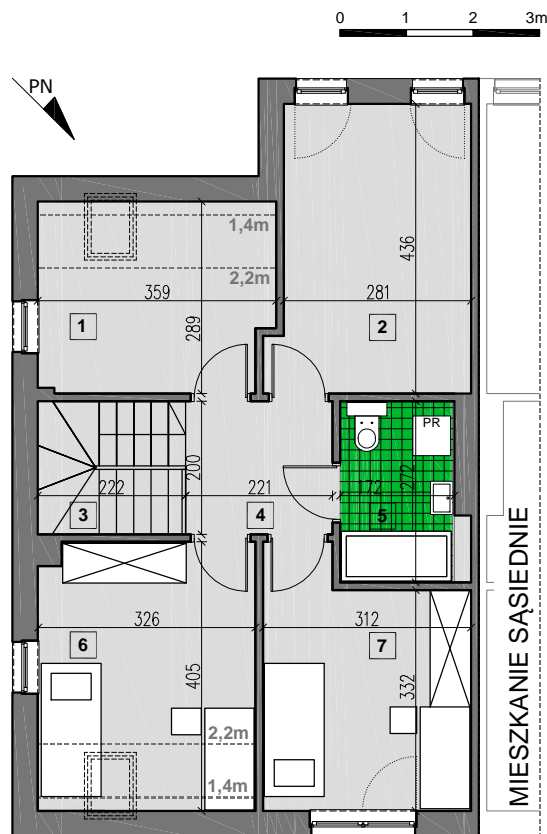

RZUT PIĘTRA