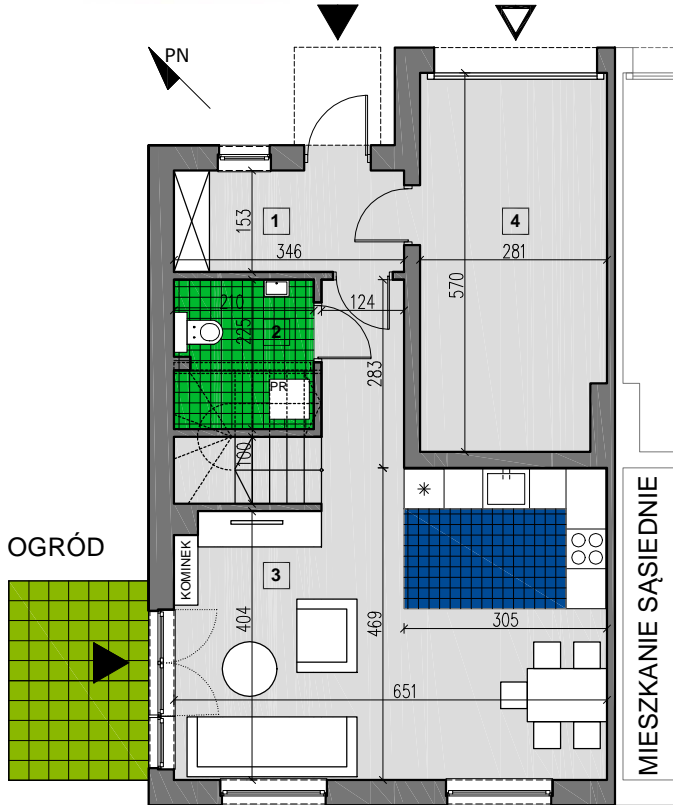

LOKAL NR 13

POW. LOKALU 111,86 m²
POW. OGRODU 94,00 m²

PARTER		
0.01 wiatrołap		5,13 m ²
0.02. łazienka		3,92 m ²
0.03. salon + aneks		32,05 m ²
0.04. garaż		15,47 m ²
suma powierzchni	56,57 m²	

PIĘTRO		
1.01. garderoba		7,73 m ²
1.02. sypialnia		12,29 m ²
1.03. schody		4,34 m ²
1.04. komunikacja		4,34 m ²
1.05. łazienka		4,74 m ²
1.06. sypialnia		10,96 m ²
1.07. sypialnia		10,89 m ²
suma powierzchni	55,29 m²	