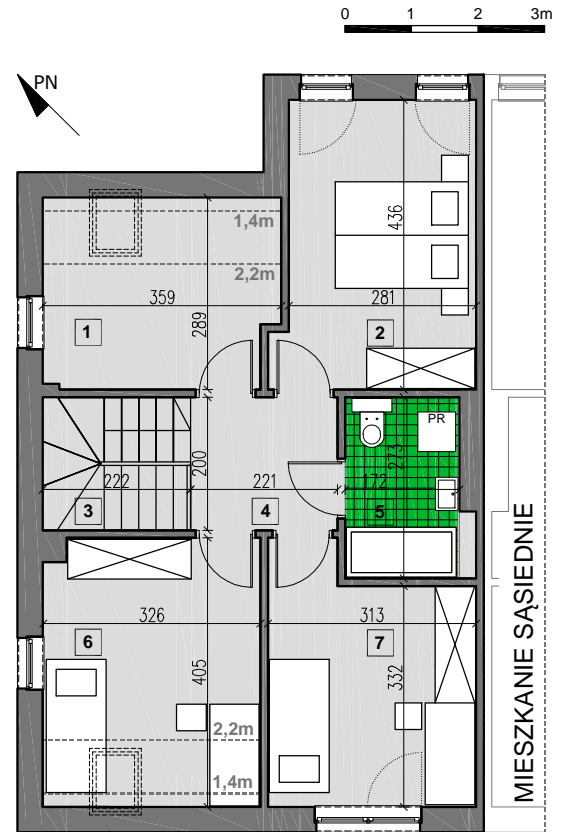

RZUT PIĘTRA