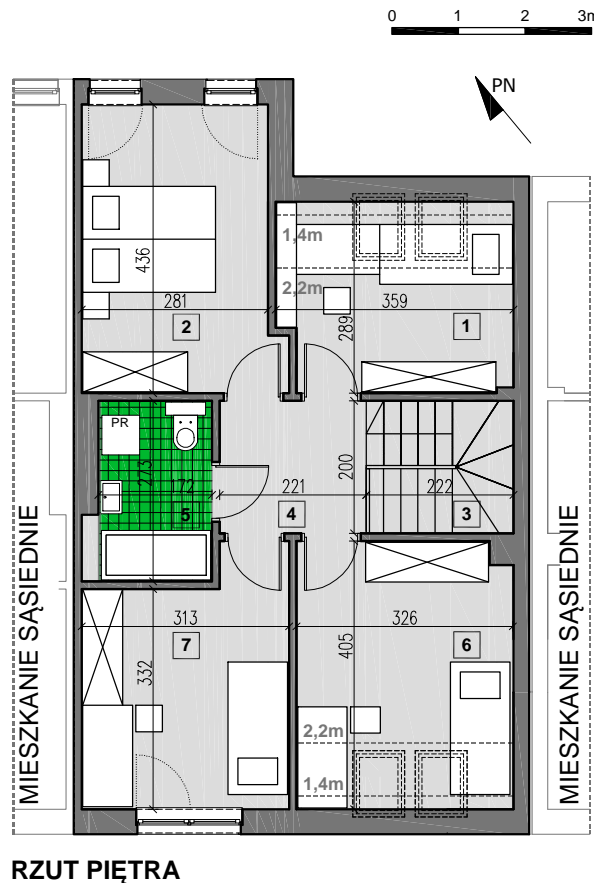

ZIELONY WOJNÓW

ZESPÓŁ BUDYNKÓW JEDNORODZINNYCH
ULICA DOBRZYKOWICKA WE WROCŁAWIU

BIURO SPRZEDAŻY MIESZKAŃ
Jot-Be Nieruchomości
ul. Piłsudskiego 8A
Katarzyna Czech
e-mail: czech@jot-be.pl
tel. 669-982-516

LOKAL NR 14

POW. LOKALU 111,86 m²
POW. OGRODU 93,00 m²

PARTER	
0.01 wiatrołap	5,13 m²
0.02. łazienka	3,92 m²
0.03. salon + aneks	32,05 m²
0.04. garaż	15,47 m²
suma powierzchni	56,57 m²

PIĘTRO	
1.01. sypialnia	7,73 m²
1.02. sypialnia	12,29 m²
1.03. schody	4,34 m²
1.04. komunikacja	4,34 m²
1.05. łazienka	4,74 m²
1.06. sypialnia	10,96 m²
1.07. sypialnia	10,89 m²
suma powierzchni	55,29 m²

zamieszkaj blisko natury