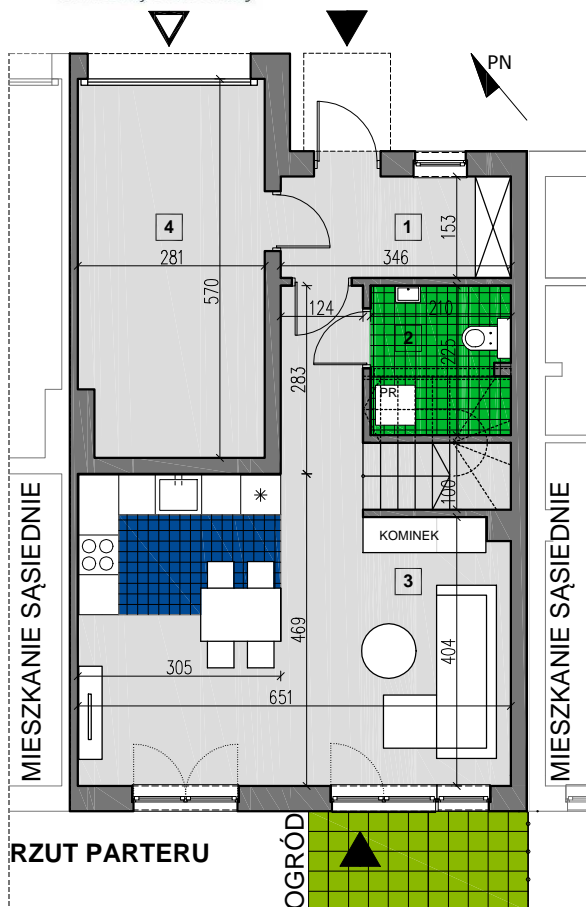

ZIELONY WOJNÓW

ZESPÓŁ BUDYNKÓW JEDNORODZINNYCH
ULICA DOBRZYKOWICKA WE WROCŁAWIU

BIURO SPRZEDAŻY MIESZKAŃ
Jot-Be Nieruchomości
ul. Piłsudskiego 8A
Katarzyna Czech
e-mail: czech@jot-be.pl
tel. 669-982-516

LOKAL NR 14

POW. LOKALU 111,86 m²
POW. OGRODU 93,00 m²

PARTER	
0.01 wiatrołap	5,13 m²
0.02. łazienka	3,92 m²
0.03. salon + aneks	32,05 m²
0.04. garaż	15,47 m²
suma powierzchni	56,57 m²

PIĘTRO	
1.01. sypialnia	7,73 m²
1.02. sypialnia	12,29 m²
1.03. schody	4,34 m²
1.04. komunikacja	4,34 m²
1.05. łazienka	4,74 m²
1.06. sypialnia	10,96 m²
1.07. sypialnia	10,89 m²
suma powierzchni	55,29 m²

zamieszkaj blisko natury