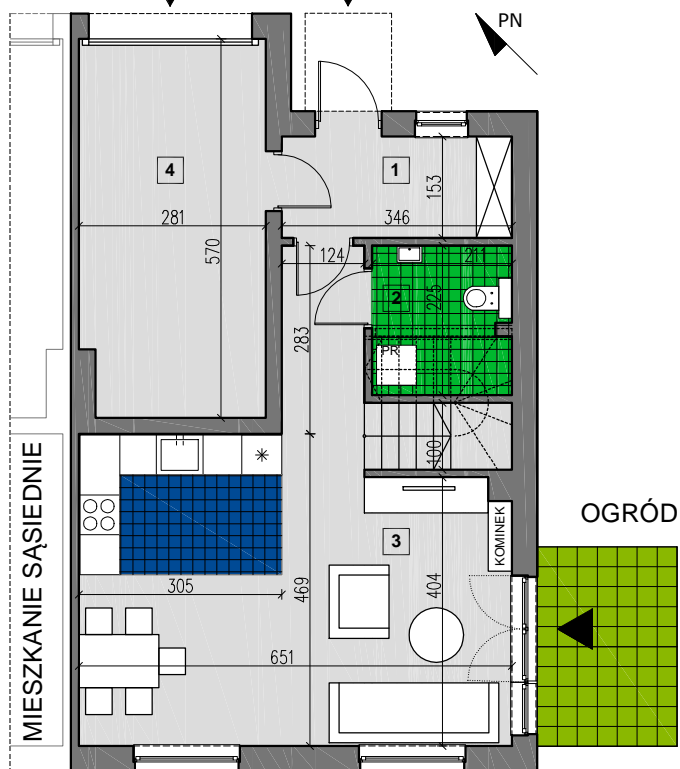

ZIELONY WOJNÓW

ZESPÓŁ BUDYNKÓW JEDNORODZINNYCH
ULICA DOBRZYKOWICKA WE WROCŁAWIU

BIURO SPRZEDAŻY MIESZKAŃ
Jot-Be Nieruchomości
ul. Piłsudskiego 8A
Katarzyna Czech
e-mail: czech@jot-be.pl
tel. 669-982-516

LOKAL NR 16

POW. LOKALU 111,86 m²
POW. OGRODU 73,00 m²

PARTER	
0.01 wiatrołap	5,13 m²
0.02 łazienka	3,92 m²
0.03. salon + aneks	32,05 m²
0.04. garaż	15,47 m²
suma powierzchni	56,57 m²

PIĘTRO	
1.01. garderoba	7,73 m²
1.02. garderoba	12,29 m²
1.03. schody	4,34 m²
1.04. komunikacja	4,34 m²
1.05. łazienka	4,74 m²
1.06. sypialnia	10,96 m²
1.07. sypialnia	10,89 m²
suma powierzchni	55,29 m²

zamieszkaj blisko natury

RZUT PARTERU