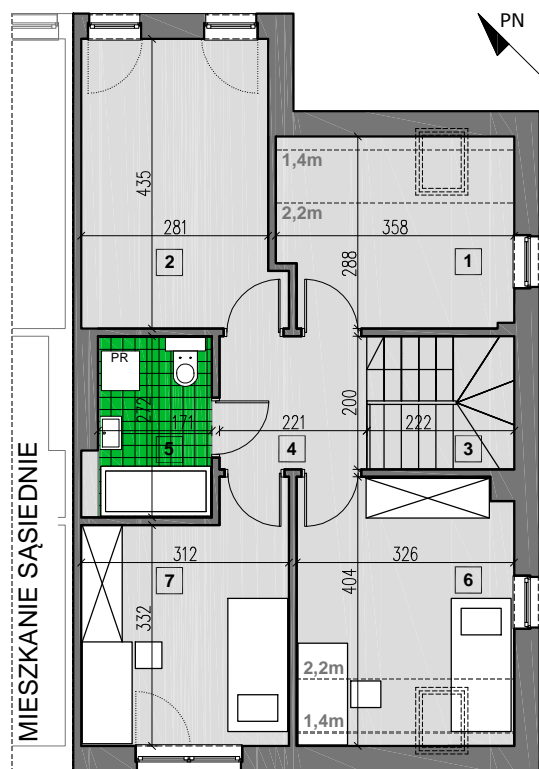

RZUT PIĘTRA