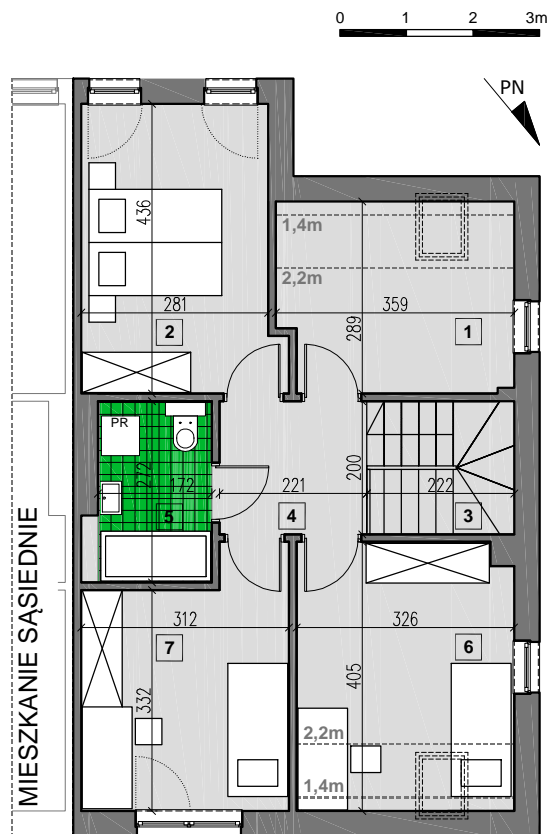

RZUT PIĘTRA