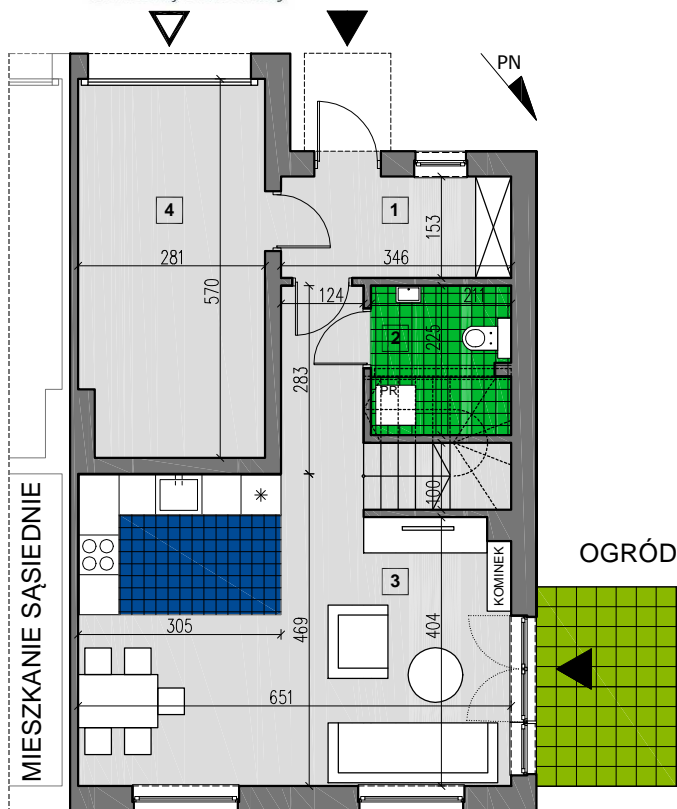

ZIELONY WOJNÓW

ZESPÓŁ BUDYNKÓW JEDNORODZINNYCH
ULICA DOBRZYKOWICKA WE WROCŁAWIU

BIURO SPRZEDAŻY MIESZKAŃ
Jot-Be Nieruchomości
ul. Piłsudskiego 8A
Katarzyna Czech
e-mail: czech@jot-be.pl
tel. 669-982-516

LOKAL NR 1

POW. LOKALU 111,86 m²
POW. OGRODU 80,00 m²

PARTER	
0.01 wiatrołap	5,13 m²
0.02. łazienka	3,92 m²
0.03. salon + aneks	32,05 m²
0.04. garaż	15,47 m²
suma powierzchni	56,57 m²

PIĘTRO	
1.01. garderoba	7,73 m²
1.02. sypialnia	12,29 m²
1.03. schody	4,34 m²
1.04. komunikacja	4,34 m²
1.05. łazienka	4,74 m²
1.06. sypialnia	10,96 m²
1.07. sypialnia	10,89 m²
suma powierzchni	55,29 m²

zamieszkał blisko natury

RZUT PARTERU