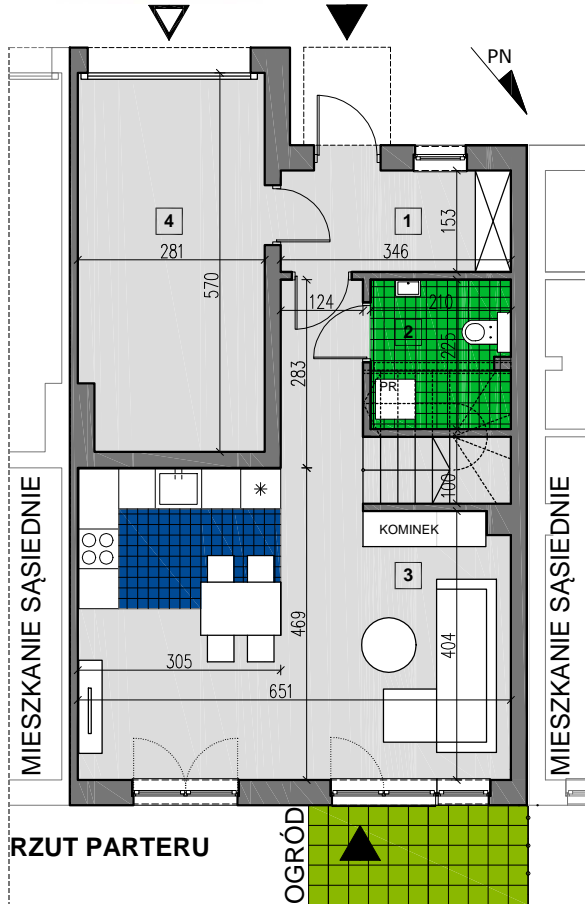

ZIELONY WOJNÓW

ZESPÓŁ BUDYNKÓW JEDNORODZINNYCH
ULICA DOBRZYKOWICKA WE WROCŁAWIU

S & P
DEVELOPMENT
WWW.SP.COM.PL
BIURO SPRZEDAŻY MIESZKAŃ
Jot-Be Nieruchomości
ul. Piłsudskiego 8A
Katarzyna Czech
e-mail: czech@jot-be.pl
tel. 669-982-516

LOKAL NR 3

POW. LOKALU 111,86 m²
POW. OGRODU 109,00 m²

PARTER	
0.01 wiatrołap	5,13 m²
0.02. łazienka	3,92 m²
0.03. salon + aneks	32,05 m²
0.04. garaż	15,47 m²
suma powierzchni	56,57 m²

PIĘTRO	
1.01. sypialnia	7,73 m²
1.02. garderoba	12,29 m²
1.03. schody	4,34 m²
1.04. komunikacja	4,34 m²
1.05. łazienka	4,74 m²
1.06. sypialnia	10,96 m²
1.07. sypialnia	10,89 m²
suma powierzchni	55,29 m²

zamieszkać blisko natury