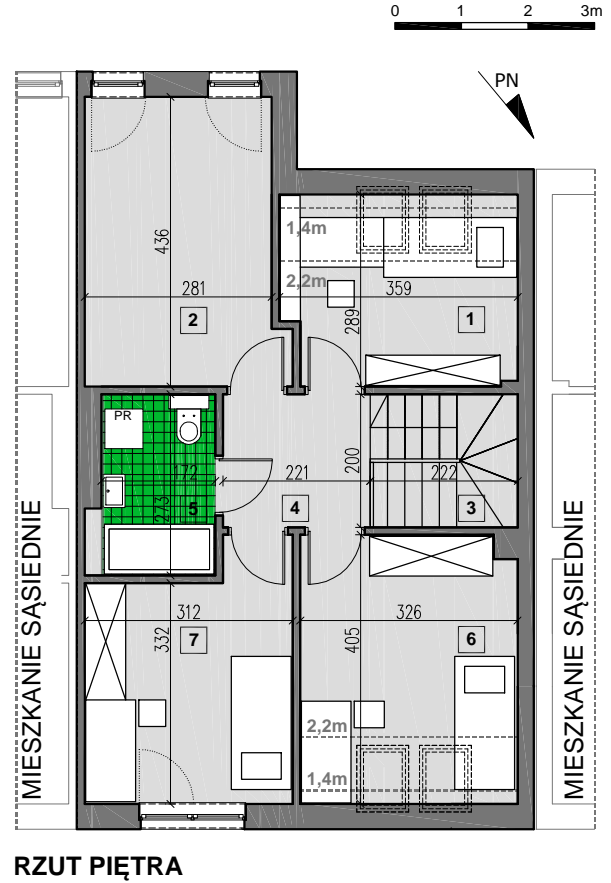

ZIELONY WOJNÓW

ZESPÓŁ BUDYNKÓW JEDNORODZINNYCH
ULICA DOBRZYKOWICKA WE WROCŁAWIU

S & P
DEVELOPMENT
WWW.SP.COM.PL
BIURO SPRZEDAŻY MIESZKAŃ
Jot-Be Nieruchomości
ul. Piłsudskiego 8A
Katarzyna Czech
e-mail: czech@jot-be.pl
tel. 669-982-516

LOKAL NR 3

POW. LOKALU 111,86 m²
POW. OGRODU 109,00 m²

PARTER	
0.01 wiatrołap	5,13 m²
0.02. łazienka	3,92 m²
0.03. salon + aneks	32,05 m²
0.04. garaż	15,47 m²
suma powierzchni	56,57 m²

PIĘTRO	
1.01. sypialnia	7,73 m²
1.02. garderoba	12,29 m²
1.03. schody	4,34 m²
1.04. komunikacja	4,34 m²
1.05. łazienka	4,74 m²
1.06. sypialnia	10,96 m²
1.07. sypialnia	10,89 m²
suma powierzchni	55,29 m²

zamieszkać blisko natury