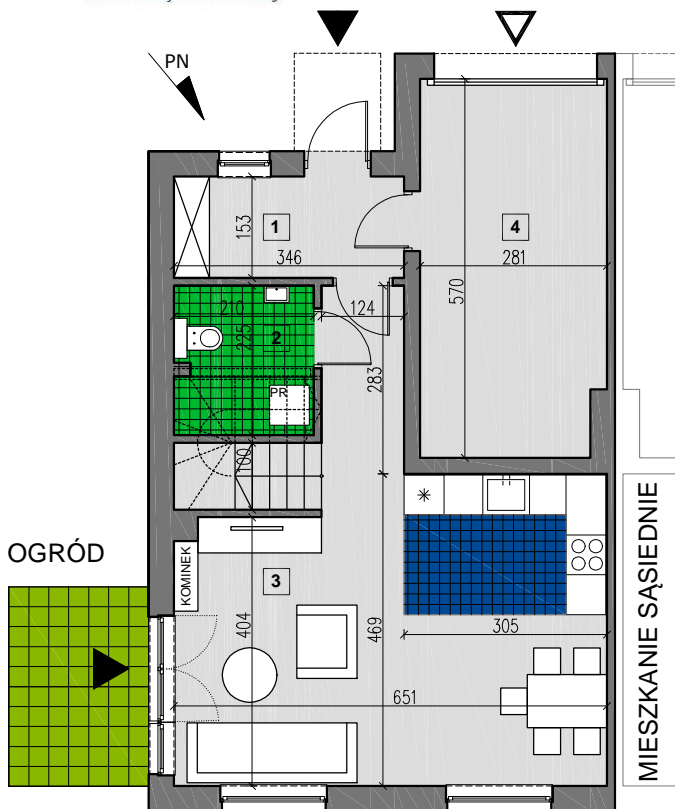

ZIELONY WOJNÓW

ZESPÓŁ BUDYNKÓW JEDNORODZINNYCH
ULICA DOBRZYKOWICKA WE WROCŁAWIU

BIURO SPRZEDAŻY MIESZKAŃ
Jot-Be Nieruchomości
ul. Piłsudskiego 8A
Katarzyna Czech
e-mail: czech@jot-be.pl
tel. 669-982-516

LOKAL NR 4

POW. LOKALU 111,86 m²
POW. OGRODU 61,00 m²

PARTER	
0.01 wiatrołap	5,13 m²
0.02. łazienka	3,92 m²
0.03. salon + aneks	32,05 m²
0.04. garaż	15,47 m²
suma powierzchni	56,57 m²

PIĘTRO	
1.01. garderoba	7,73 m²
1.02. garderoba	12,29 m²
1.03. schody	4,34 m²
1.04. komunikacja	4,34 m²
1.05. łazienka	4,74 m²
1.06. sypialnia	10,96 m²
1.07. sypialnia	10,89 m²
suma powierzchni	55,29 m²

zamieszkaj blisko natury

RZUT PARTERU