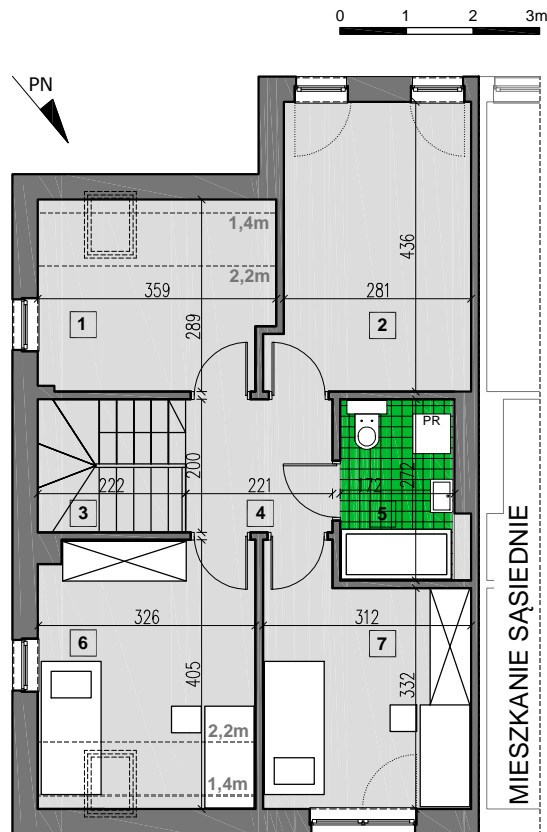

RZUT PIĘTRA