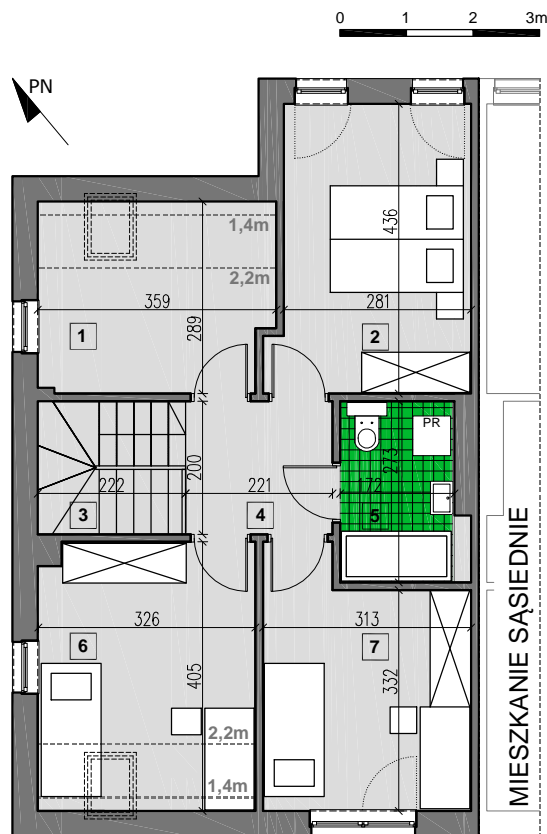

RZUT PIĘTRA