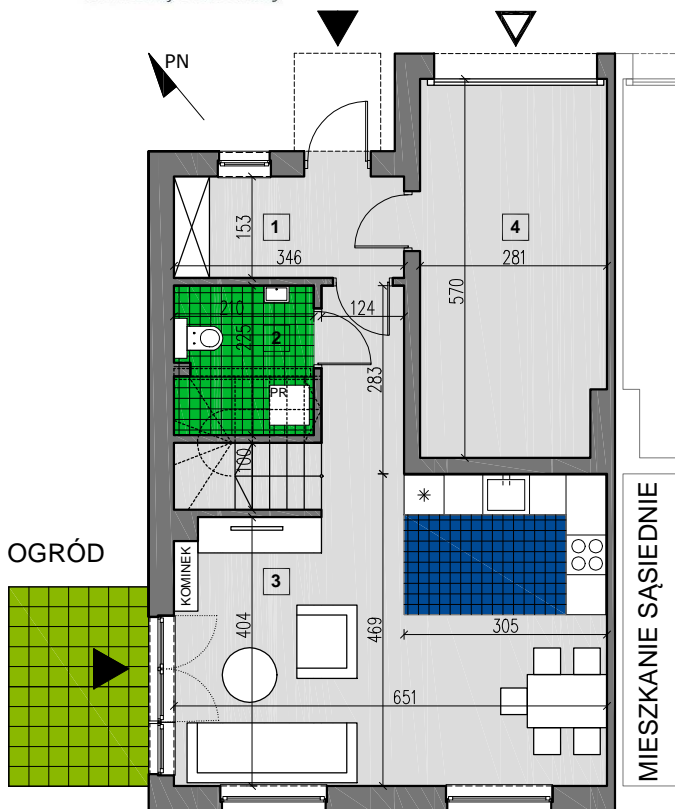

ZIELONY WOJNÓW

ZESPÓŁ BUDYNKÓW JEDNORODZINNYCH
ULICA DOBRZYKOWICKA WE WROCŁAWIU

BIURO SPRZEDAŻY MIESZKAŃ
Jot-Be Nieruchomości
ul. Piłsudskiego 8A
Katarzyna Czech
e-mail: czech@jot-be.pl
tel. 669-982-516

LOKAL NR 5

POW. LOKALU 111,86 m²
POW. OGRODU 82,00 m²

PARTER	
0.01 wiatrołap	5,13 m²
0.02. łazienka	3,92 m²
0.03. salon + aneks	32,05 m²
0.04. garaż	15,47 m²
suma powierzchni	56,57 m²

PIĘTRO	
1.01. garderoba	7,73 m²
1.02. sypialnia	12,29 m²
1.03. schody	4,34 m²
1.04. komunikacja	4,34 m²
1.05. łazienka	4,74 m²
1.06. sypialnia	10,96 m²
1.07. sypialnia	10,89 m²
suma powierzchni	55,29 m²

zamieszkał blisko natury

RZUT PARTERU