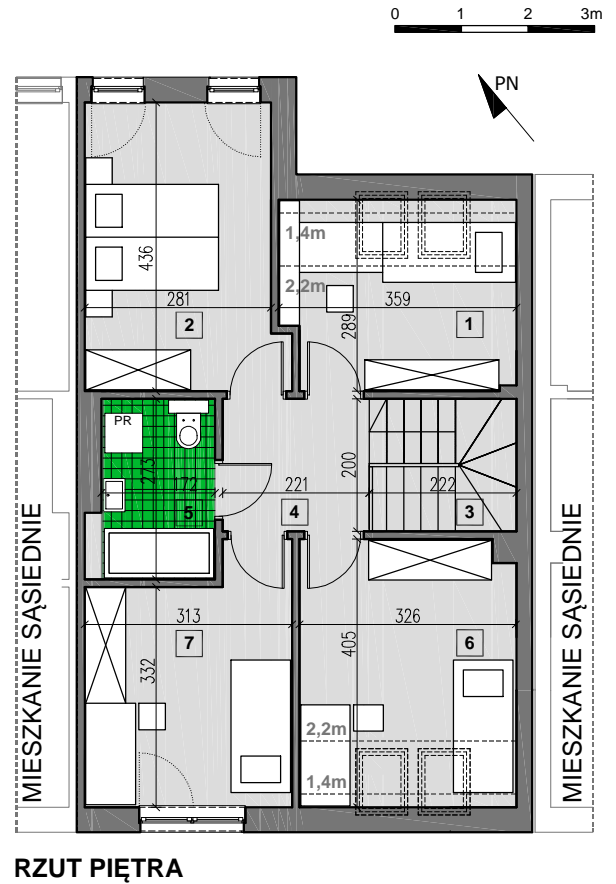

ZIELONY WOJNÓW

ZESPÓŁ BUDYNKÓW JEDNORODZINNYCH
ULICA DOBRZYKOWICKA WE WROCŁAWIU

S & P
DEVELOPMENT
WWW.SP.D.COM.PL
BIURO SPRZEDAŻY MIESZKAŃ
Jot-Be Nieruchomości
ul. Piłsudskiego 8A
Katarzyna Czech
e-mail: czech@jot-be.pl
tel. 669-982-516

LOKAL NR 6

POW. LOKALU 111,86 m²
POW. OGRODU 82,00 m²

PARTER	
0.01 wiatrołap	5,13 m²
0.02 łazienka	3,92 m²
0.03 salon + aneks	32,05 m²
0.04 garaż	15,47 m²
suma powierzchni	56,57 m²

PIĘTRO	
1.01. sypialnia	7,73 m²
1.02. sypialnia	12,29 m²
1.03. schody	4,34 m²
1.04. komunikacja	4,34 m²
1.05. łazienka	4,74 m²
1.06. sypialnia	10,96 m²
1.07. sypialnia	10,89 m²
suma powierzchni	55,29 m²

ZIELONY WOJNÓW
zamieszkaj blisko natury