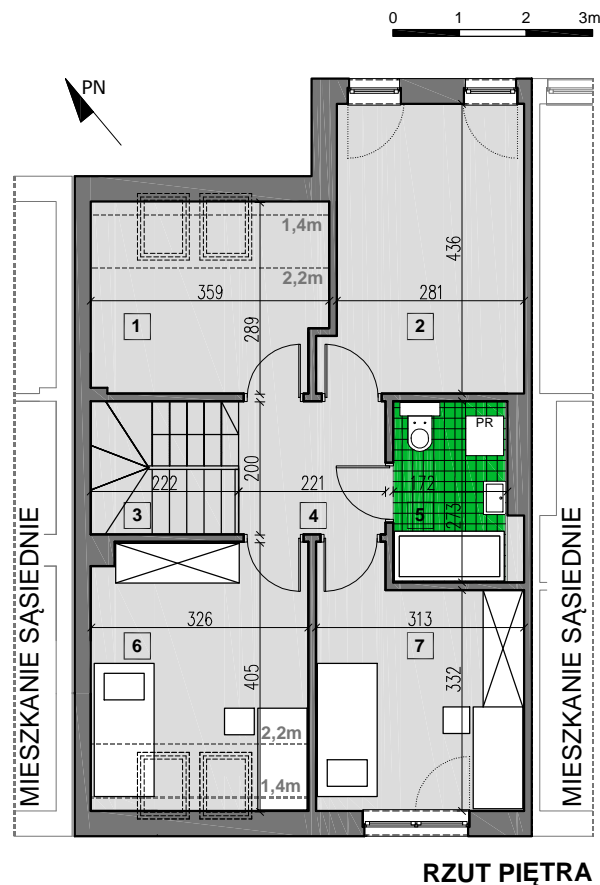

ZIELONY WOJNÓW

ZESPÓŁ BUDYNKÓW JEDNORODZINNYCH
ULICA DOBRZYKOWICKA WE WROCŁAWIU

BIURO SPRZEDAŻY MIESZKAŃ
Jot-Be Nieruchomości
ul. Piłsudskiego 8A
Katarzyna Czech
e-mail: czech@jot-be.pl
tel. 669-982-516

LOKAL NR 7

POW. LOKALU 111,86 m²
POW. OGRODU 100,00 m²

PARTER	
0.01 wiatrołap	5,15 m²
0.02 łazienka	3,92 m²
0.03. salon + aneks	32,05 m²
0.04. garaż	15,47 m²
suma powierzchni	56,57 m²

PIĘTRO	
1.01. garderoba	7,73 m²
1.02. garderoba	12,29 m²
1.03. schody	4,34 m²
1.04. komunikacja	4,34 m²
1.05. łazienka	4,74 m²
1.06. sypialnia	10,96 m²
1.07. sypialnia	10,89 m²
suma powierzchni	55,29 m²

zamieszkać blisko natury