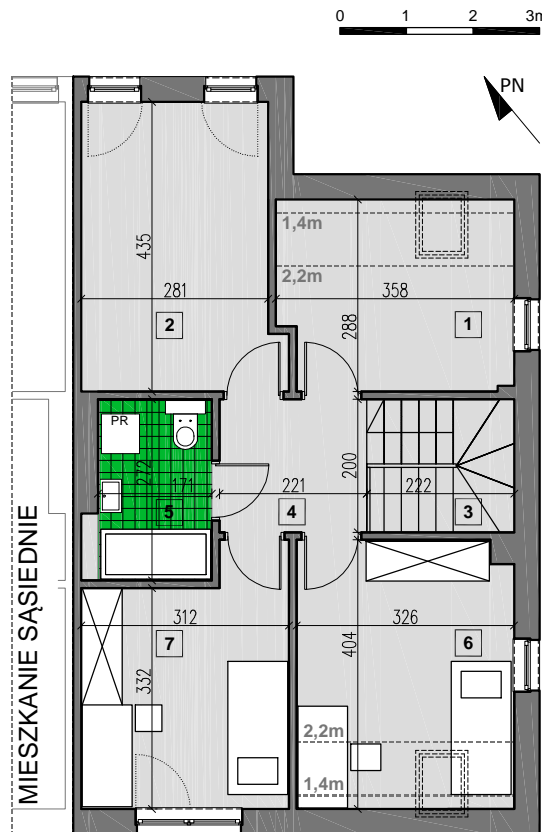

RZUT PIĘTRA