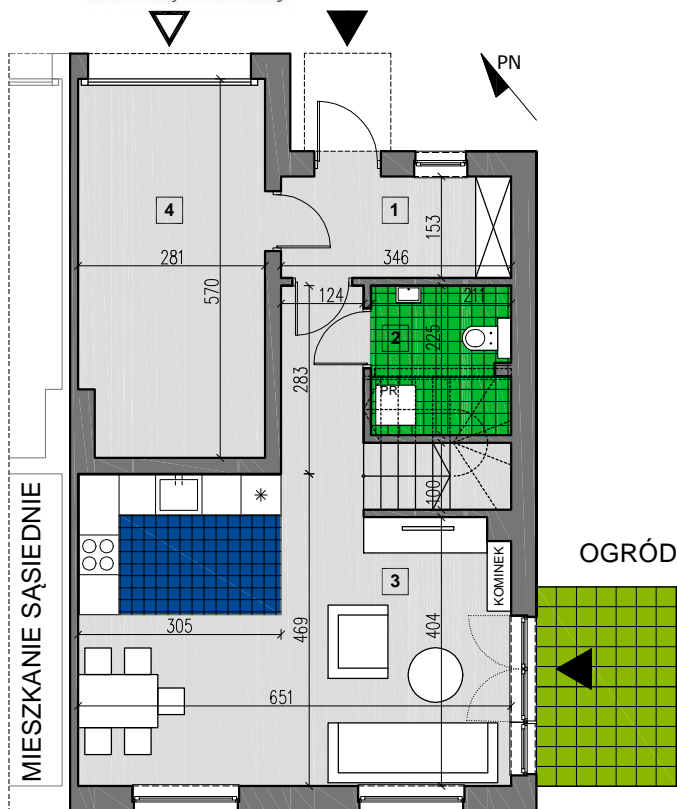

ZIELONY WOJNÓW

ZESPÓŁ BUDYNKÓW JEDNORODZINNYCH
ULICA DOBRZYKOWICKA WE WROCŁAWIU

BIURO SPRZEDAŻY MIESZKAŃ
Jot-Be Nieruchomości
ul. Piłsudskiego 8A
Katarzyna Czech
e-mail: czech@jot-be.pl
tel. 669-982-516

LOKAL NR 8

POW. LOKALU 111,86 m²
POW. OGRODU 71,00 m²

PARTER	
0.01 wiatrołap	5,13 m²
0.02. łazienka	3,92 m²
0.03. salon + aneks	32,05 m²
0.04. garaż	15,47 m²
suma powierzchni	56,57 m²

PIĘTRO	
1.01. garderoba	7,73 m²
1.02. garderoba	12,29 m²
1.03. schody	4,34 m²
1.04. komunikacja	4,34 m²
1.05. łazienka	4,74 m²
1.06. sypialnia	10,96 m²
1.07. sypialnia	10,89 m²
suma powierzchni	55,29 m²

zamieszkał blisko natury

RZUT PARTERU