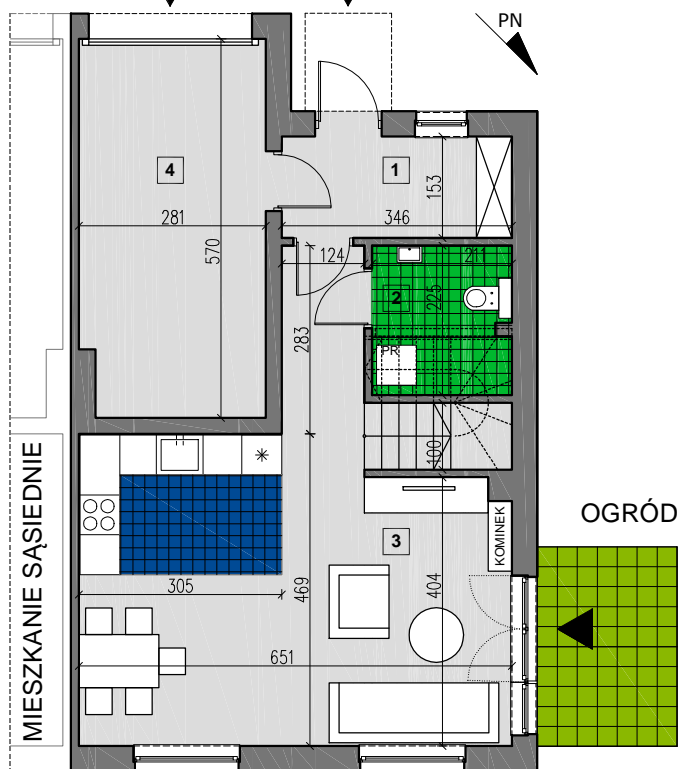

ZIELONY WOJNÓW

ZESPÓŁ BUDYNKÓW JEDNORODZINNYCH
ULICA DOBRZYKOWICKA WE WROCŁAWIU

BIURO SPRZEDAŻY MIESZKAŃ
Jot-Be Nieruchomości
ul. Piłsudskiego 8A
Katarzyna Czech
e-mail: czech@jot-be.pl
tel. 669-982-516

LOKAL NR 9

POW. LOKALU 111,86 m²
POW. OGRODU 87,00 m²

PARTER	
0.01 wiatrołap	5,13 m²
0.02. łazienka	3,92 m²
0.03. salon + aneks	32,05 m²
0.04. garaż	15,47 m²
suma powierzchni	56,57 m²

PIĘTRO	
1.01. garderoba	7,73 m²
1.02. sypialnia	12,29 m²
1.03. schody	4,34 m²
1.04. komunikacja	4,34 m²
1.05. łazienka	4,74 m²
1.06. sypialnia	10,96 m²
1.07. sypialnia	10,89 m²
suma powierzchni	55,29 m²

zamieszkaj blisko natury

RZUT PARTERU