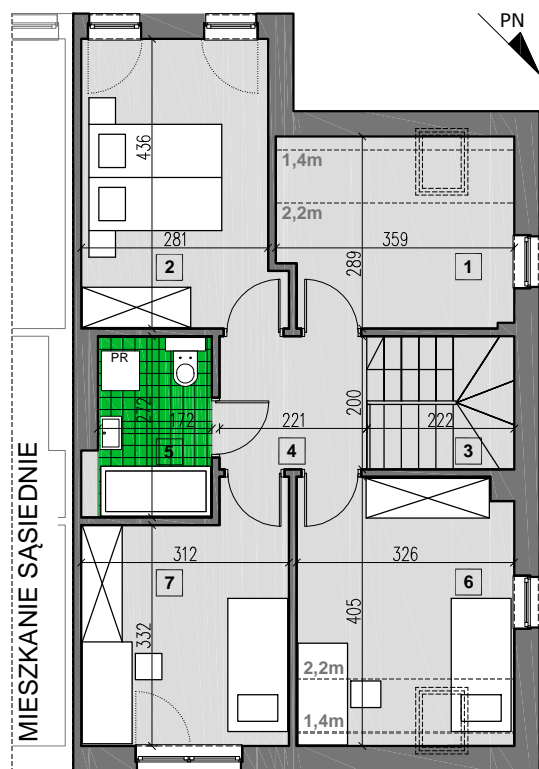

RZUT PIĘTRA